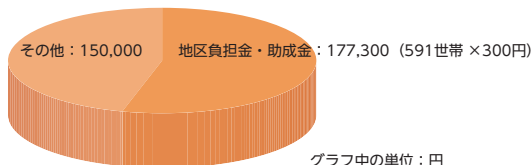

組織図

活動費

予算総額：327,300円

会費内訳(年会費)

1世帯300円×591世帯(地区負担金)

会員の声

- 地域の皆さんと一緒に体を動かし、楽しく過ごせる時間がとても楽しみです。
- 郊外ということであつた大きな声になってしまっていますが、大きな声で笑い、声を掛け合いながらプレーを楽しんでいます。