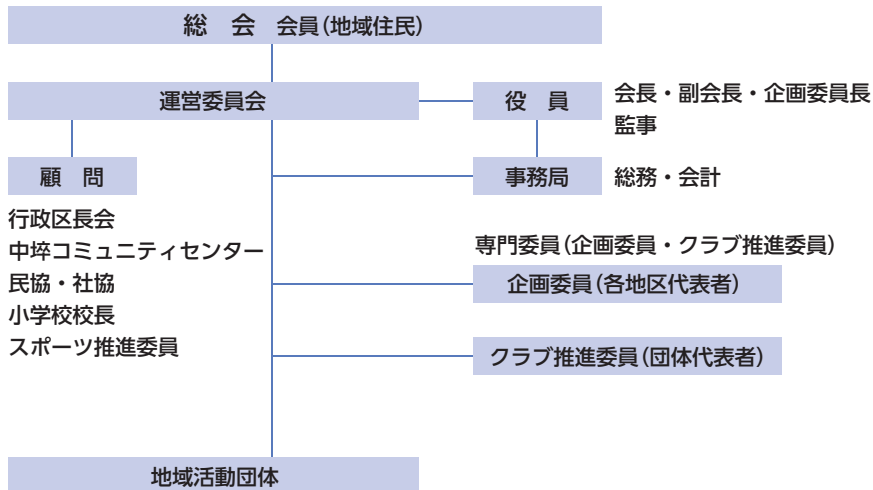

組織図

活動費

予算総額：327,300円