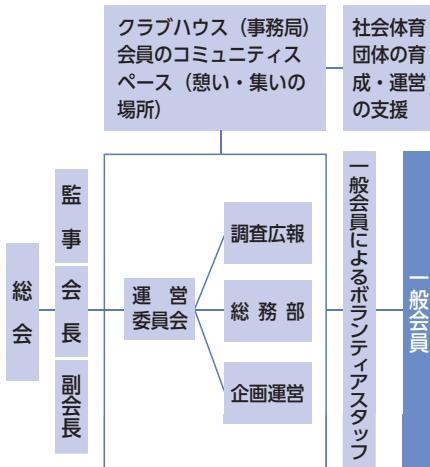

4 しわひめスポーツクラブ

設立の趣意 「いつでも」「だれもが」「たのしく」「いつまでも」を合言葉に、地域で支え、自ら取り組むスポーツへのあり方へ転換を図り、スポーツクラブによる新たな地域社会づくりを目指して活動します。

シンボルマーク 大きさの違う「SSC」は、幅広い年齢層を表し、子どもから大人まで多世代にわたり一緒にスポーツを楽しもうという意味をこめています。

クラブの特徴 スポーツ少年団、中学校運動部活動もクラブに加入し、ジュニアスポーツ教室として開催しています。また、ヨガや社交ダンスなど、様々なセミナーやイベントを開催。その他、志波姫地区のスポーツ情報等を発信しています。

基礎 DATA

会員数 566名 ●男性 281名 ●女性 285名

- 幼児 2名 ● 小学生 126名
- 中学生 121名 ● 高校生 29名
- 一般 137名 ● 60歳以上 151名

住所: 〒989-5615
栗原市志波姫沼崎南沖447
栗原市志波姫体育センター内
TEL: 0228-23-2711
FAX: 0228-23-2711
E-mail: shiwahime-sportsclub@seagreen.ocn.ne.jp
対象エリア: 栗原市志波姫
対象エリアの人口: 約7,000人
教育環境: 小学校/1校 339名
中学校/1校 141名
設立年月日: 平成16年3月21日
設立母体: 旧志波姫町体育協会
旧志波姫町スポーツ少年団
旧志波姫町体育指導委員会
旧志波姫町教育委員会
指導者数: 総数 38名 (有資格者/13名)
(無資格者/25名)

活動プログラム

スポーツ・レクリエーション種目

〈スポーツ教室・セミナー〉
柔道、野球、バレーボール、卓球、ソフトテニス、剣道、サッカー、バスケットボール、ソフトエアロビクス、ママさんバレーボール、よさこい踊り、社交ダンス、太極拳、ラージボール、レクリエーションダンス、ペタンク、グラウンドゴルフ、家庭バレーボール、ヨガ

〈各種大会・イベント〉
スポーツ少年団開講式・閉講式、プロ野球観戦ツアー、いも煮会、3on3しわひめカップ、カリオンフェスティバル、少年少女スポーツ大会、ペタンク大会、グラウンドゴルフ大会、ソフトボール大会、家庭バレーボール大会、指導者講習会、移動研修会

管理施設

指定管理施設

栗原市志波姫体育センター

活動施設

市町村公民館等施設

栗原市志波姫公民館、栗原市志波姫保健センター兼志波姫農村環境改善センター

学校体育施設

栗原市立志波姫小学校、栗原市立志波姫中学校

クラブハウス

栗原市志波姫体育センター内

所在地: 〒989-5615
栗原市志波姫沼崎南沖 447
施設の種類: 市町村施設

組織図

設立の過程

- **平成14年度**
  宮城県教育委員会より社会教育主事派遣。志波姫町スポーツ振興基本計画策定準備開始。
  スポーツ振興くじ (toto) 助成受託。総合型地域スポーツクラブ創設準備開始。
  チャレコミスポーツの開始。(総合型クラブの下地づくり) 設立準備委員会立ち上げ。
- **平成15年度**
  スポーツ実態調査アンケートの実施。(スポーツ実施率や総合型クラブの認知度の調査)。
  設立準備委員並びに設立専門部員による先進地視察。
  総合型設立周知リーフレットの町内全戸配布。
- **平成16年度**
  しわひめスポーツクラブ設立。

- イベントに参加することで、年齢や種目を問わず交流できて楽しいです。
- 地区内の体育施設の予約状況などを、いちいち施設に問い合わせなくても、クラブですぐ分かるのでとても助かります。
- 身近でとても楽しくヨガができるし、いろいろな方々と交流ができるので、毎週楽しみです。