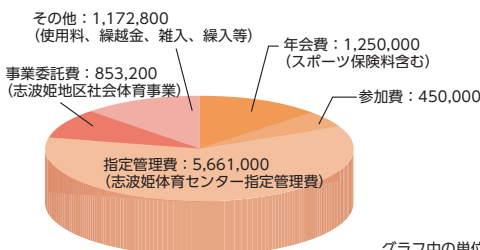

活動費

予算総額: 9,387,000円

会費内訳 (年会費)

幼児	500円
小中学生	2,500円
小中学生 (団体)	2,000円
高校生以上	3,500円
高校生以上 (団体)	3,000円
ファミリー	10,000円

グラフ中の単位: 円