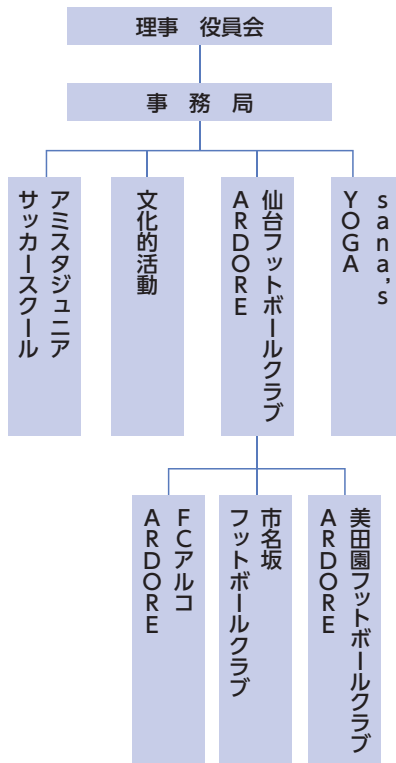

設立の過程

- 平成19年度
仙台フットボールクラブ ARDORE 誕生
- 平成20年度
アミスタジュニアサッカー虹の丘スクール誕生。
市名坂スクール開設。
- 平成24年度
NPO法人 アミスタプレシヤスチルドレン設立。
- 平成25年度
サッカーだけではなく地域住民が気軽に楽しめるクラブを目指し総合型にする意思を確認、総合型地域スポーツクラブ設立準備が始まる。
プレ事業としてランニングや自転車に取り組み、さらにはマイファーム亘理農場にて就農を開始、生きがいやコミュニケーション、地域の活性化に寄与することを目的とした活動が始まる。
総合型地域スポーツクラブ NPO法人アミスタプレシヤスチルドレン設立。
- 令和元年度
サッカー育成部の統合化により名称を特定非営利活動法人 ARDORE に変更。事務所移転、役員変更あり。
マイファーム亘理農場事業廃止手続き実施。

活動プログラム

スポーツ・レクリエーション種目

〈スクール〉
サッカー、ヨガ

文化活動種目

栄養セミナー、各種学習会

組織図

活動施設

学校体育施設

鶴が丘中学校、七北田中学校、岩切小学校、虹の丘小学校、市名坂小学校、下増田小学校

クラブハウス

ARDORE CULB HOUSE

所在地：〒981-3125
 仙台市泉区みずほ台24-1
 サンコートリバーみずほ台110
 施設の種類：民間施設・その他

活動費

予算総額：16,332,000円

会費内訳

小学生各カテゴリー	6,000円/月
仙台FC	7,500円/月
ヨガ	10,000円/年
	2,500円/回