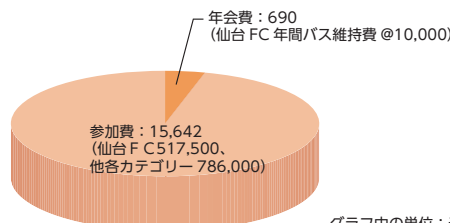

鶴が丘中学校、七北田中学校、岩切小学校、虹の丘小学校、市名坂小学校、下増田小学校

クラブハウス

ARDORE CULB HOUSE

所在地：〒981-3125
 仙台市泉区みずほ台24-1
 サンコートリバーみずほ台110
 施設の種類：民間施設・その他

活動費

予算総額：16,332,000円

会費内訳

小学生各カテゴリー	6,000円/月
仙台FC	7,500円/月
ヨガ	10,000円/年
	2,500円/回