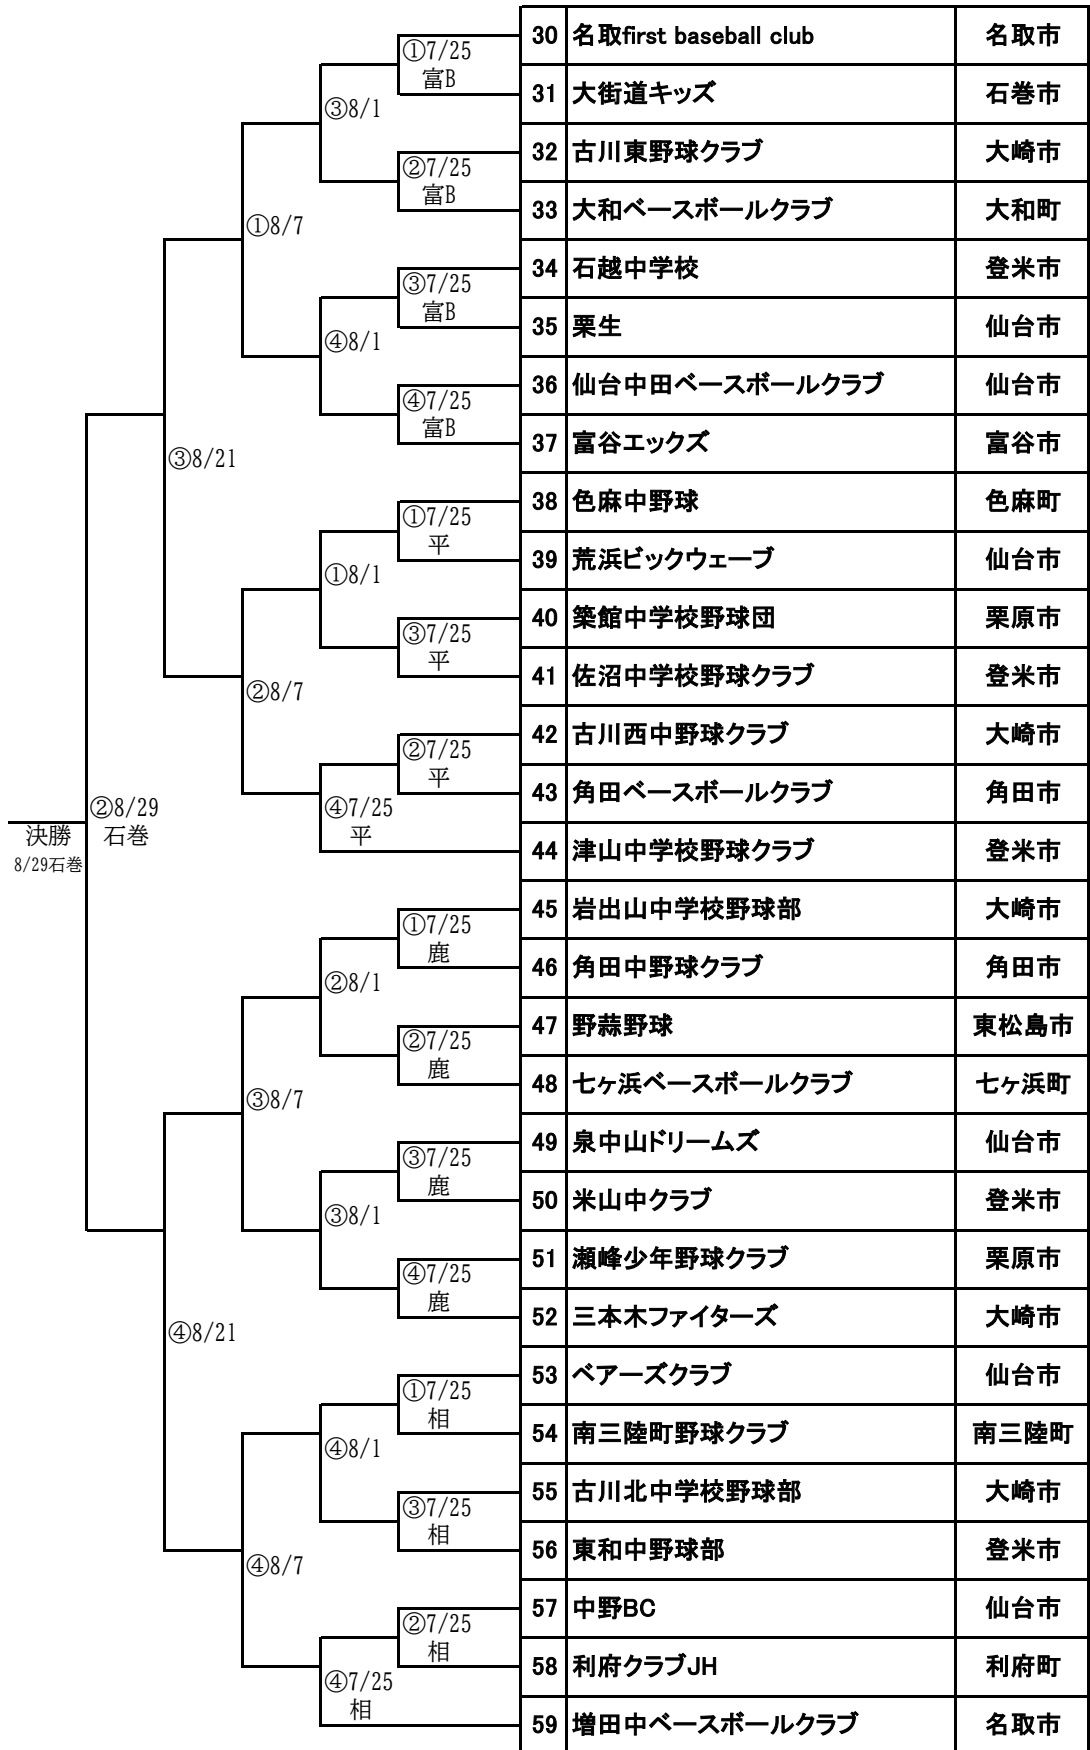

# 第35宮城県スポーツ少年団軟式野球交流大会 中学生の部 組み合わせ表

1	栗原西中	栗原市	7/25① 追		
2	七北田中学校野球	仙台市		8/1①	
3	南方中野球	登米市	7/25③ 追		
4	大沢ベースボールクラブ	仙台市			8/7①
5	宮崎中学校野球	加美町	7/25② 追		
6	玉浦中野球	岩沼市		7/25④ 追	
7	蛇田Bクラブ	石巻市			8/21①
8	本吉ロビンファイターズ中等部	気仙沼市	7/25① 柴		
9	宮床ベースボールクラブ	大和町		8/1②	
10	登米中学校	登米市	7/25③ 柴		
11	吉成野球	仙台市			8/7②
12	泉ベースボールクラブ	仙台市	7/25② 柴		
13	若柳中学校野球	栗原市		7/25④ 柴	
14	あぶくまベースボールクラブ	角田市			
15	気仙沼ベースボールクラブ	気仙沼市	7/25① 陶芸		
16	上野山モンキーズ	仙台市		8/1③	
17	中田中野球	登米市	7/25③ 陶芸		
18	宮城レッドウイングス	仙台市			8/7③
19	女川Bクラブ野球	女川町	7/25② 陶芸		
20	浮島サザンカジュニアーズ	多賀城市		7/25④ 陶芸	
21	小野田中学校野球	加美町			8/21②
22	新田中学校野球部	登米市	7/25① 燕		
23	古川南中学校	大崎市		8/1①	
24	加美野球クラブ	加美町	7/25② 燕		
25	茂庭台ライオンズ中学の部	仙台市			8/7④
26	高森中学校野球	仙台市	7/25③ 燕		
27	志波姫中野球	栗原市		8/1②	
28	桃生中野球クラブ	石巻市	7/25④ 燕		
29	燕沢少年野球クラブ中等部	仙台市			

				8/29① 石巻	決勝 8/29石巻

大会日程	各球場表示			
第1日目 : 7月25日(日)	柴田球場	柴	相互台グラウンド	相
第2日目 : 8月1日(日)	平成の森野球場	平	燕沢公園野球場	燕
第3日目 : 8月7日(土)	陶芸の里	陶芸	富谷総合運動場-B	富B
準々決勝 : 8月21日(土)	追波川河川敷グラウンド	追	鹿島台中央野球場	鹿
準決・決勝 : 8月29日(日)				

試合開始時間			
7/25・8/1・8/7・8/21		8/29準決勝・決勝	
①	9:00	①	9:00
②	10:40	②	10:40
③	12:20	③	13:00
④	14:00		