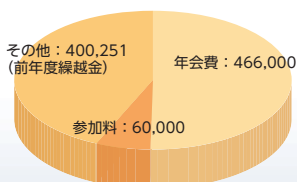

クラブハウス

利府町総合体育館 サブアリーナ事務室

所在地：〒981-0131
宮城県利府町青山一丁目57-2
利府町総合体育館内
施設の種類：市町村施設

設立の過程

- 平成17年度
利府町体育協会総会において、総合型クラブ設立に向けた事業推進を承認。
- 平成18年度
日本体育協会総合型地域スポーツクラブ育成推進事業育成指定クラブ委託事業受託（～19年）
- 平成19年度
花園まちづくり財団事業助成の受託。プレ講座開始。
- 平成20年度
りふスポーツクラブ「スポメイトりふ」設立。
- 平成24年度
NPO法人取得。「特定非営利活動法人りふスポーツクラブ」と改称。
- 平成30年度
NPO法人を解散し、任意団体りふスポーツクラブを設立。

活動の財源

予算総額：926,251円

会費内訳

| | |
|-----------------|---------|
| 〈利府町内の会員〉 | |
| 正会員（18歳以上70歳未満） | 10,000円 |
| 準会員（70歳以上） | 6,000円 |
| ジュニア会員（18歳未満） | 5,000円 |
| 〈利府町外の会員〉 | |
| 正会員（18歳以上70歳未満） | 12,000円 |
| 準会員（70歳以上） | 7,000円 |
| ジュニア会員（18歳未満） | 6,000円 |