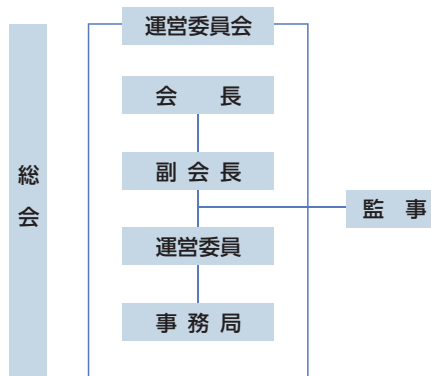

48 りふスポーツクラブ

設立の 趣意

町民の健康増進及び地域コミュニティの促進並びに、豊かな高齢社会の創造及び青少年の健全育成に関する事業を行い、生涯スポーツ振興及び明るく豊かで活力に満ち溢れる地域社会の実現に寄与する。

クラブの特徴

小中学生が会員全体の5割を占め、ソフトテニスとハンドボールが人気です。指導者はボランティアで、自ら楽しみながら青少年の健全育成に熱心に取り組んでいます。現在5種目の教室ですが、会員になればどの教室にも参加できる仕組みです。また、どの教室も大会出場というよりは健康作りを目指して、楽しく気軽に参加できる和やかな雰囲気になっています。利用施設の確保等においては、利府町総合体育館とテニスコートの支援に感謝している所です。

基礎 DATA

| | | | |
|------|-----|--------|-----|
| 会員数 | 56名 | ●男性 | 27名 |
| | | ●女性 | 29名 |
| ●小学生 | 18名 | ●中学生 | 11名 |
| ●一般 | 6名 | ●60歳以上 | 21名 |

住所：〒981-0131
宮城県利府町青山一丁目57-2
利府町総合体育館内
TEL：022-354-1037
FAX：022-354-1037
E-mail：rifuspo@aquaplala.or.jp
URL：http://rifusports-club.jimdo.com/
対象エリア：利府町
対象エリアの人口：36,061人
教育環境：小学校／6校 2,154名
中学校／3校 1,146名
高校／1校
支援学校／1校
設立年月日：平成31年1月12日
指導者数：11名

活動プログラム

スポーツ・レクリエーション種目

ソフトテニス、卓球、バドミントン、ハンドボール、健康吹矢

組織図

※副会長がクラブマネージャー兼任

活動施設

市町村スポーツ施設

利府町総合体育館、利府町中央公園テニスコート