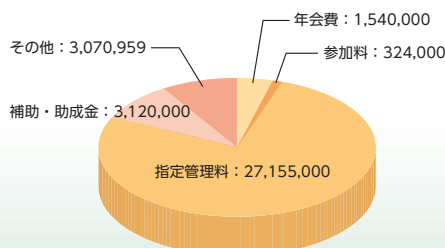

会費内訳 (年会費)

小中学生	2,000円
高校生以上一般	4,000円
賛助会員 (1口)	10,000円

グラフ中の単位：円