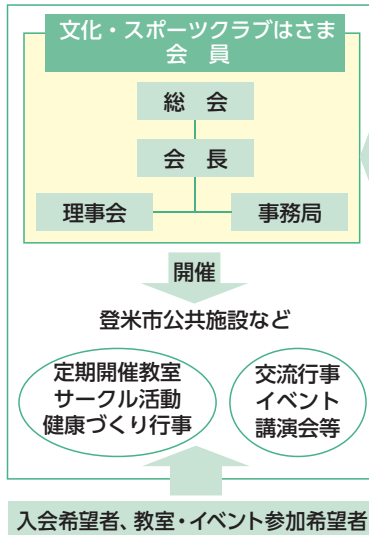

組織図

登米市援助・支援

活動の財源

予算総額：35,209,959円