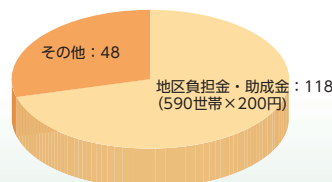

組織図

活動の財源

予算総額：166,640円

会費内訳(年会費)

1世帯200円×590世帯(地区負担金)

グラフ中の単位：千円