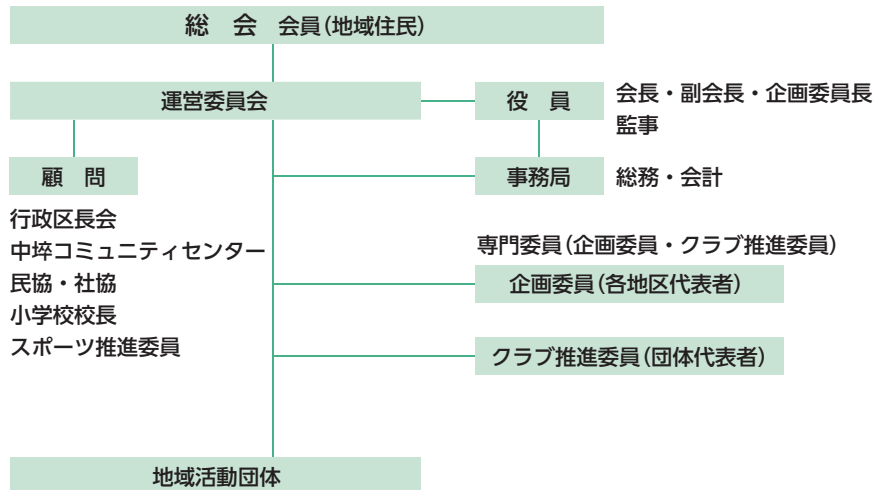

グランドゴルフ、地区スポーツ大会、町民駅伝大会

活動施設

市町村スポーツ施設

牛飼水辺公園グランドゴルフ場

市町村公民館等施設

美里町中卒コミュニティセンター

学校体育施設

中卒小学校

組織図

活動の財源

予算総額：166,640円

会費内訳(年会費)

1世帯200円×590世帯(地区負担金)

グラフ中の単位：千円