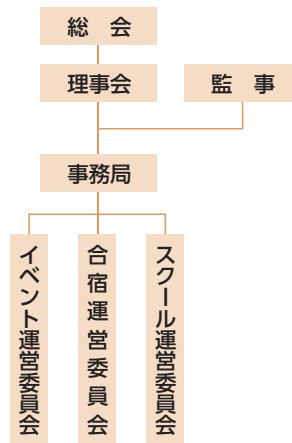

【クラブ名の由来】

自然豊かな宮城蔵王ブランドからスポーツ・文化を発信するため。

基礎 DATA

会員数	10 法人	●男性	70 名
		●女性	50 名
●小学生	40 名	●中学生	30 名
●高校生	20 名	●一般	30 名

住所：〒989-0916
刈田郡蔵王町遠刈田温泉字西集団 95-1
TEL：0224-26-6220
FAX：0224-26-6257
対象エリア：仙南地域
対象エリアの人口：177,192 人
教育環境：小学校 / 52 校 8,244 名
中学校 / 24 校 4,268 名
高校 / 15 校 4,590 名
設立年月日：令和元年5月22日
設立母体：社会福祉法人 大泉会
株式会社 信成堂
蔵王古道の会
ホワイトストーンランチ
3Cラグビーアカデミー
宮城県フライングディスク協会
指導者数：8名(有資格者/5名)

設立の過程

- 令和元年度
行政に依存するだけではなく、住民が自主的に運営、参画できるスポーツシステムづくりを目指す。具体的には、社会福祉法人大泉会・株式会社信成堂の協力を得、スポーツ実践者の底辺拡大を目的として、宮城蔵王スポーツクラブを設立。
- 令和2年度
NPO法人格を取得準備。
- 令和3年度
事業拡大に伴い名称を変更し一般社団法人格を取得。

活動プログラム

スポーツ・レクリエーション種目

ラグビー、サッカー、乗馬、フライングディスク、キャンプ、トレッキング、ハイキング、ウォーキング

文化活動種目

陶芸教室、音楽活動、木工教室など

組織図

会員(正会員・賛助会員・スクール会員)

活動の財源

予算総額：600,000円

会費内訳(年会費)

正会員 (個人)	10,000 円
正会員 (団体)	50,000 円
賛助会員 (個人)	10,000 円
賛助会員 (団体)	50,000 円
スクール会員 (一般)	8,000 円
スクール会員 (学生)	5,000 円

グラフ中の単位：千円

▲ 会員の声

★温泉、レストラン、グラウンドのすべてが☆☆☆☆です。グラウンドには、旧国立競技場のポールが移設されています。レストランのシェフは、一流。温泉は、大浴槽。至れり尽くせりです。しかも、リーズナブルな値段。(google より引用)