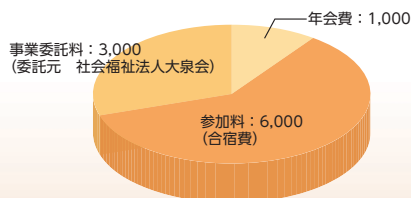

文化活動種目

陶芸教室、音楽活動、木工教室など

組織図

会員(正会員・賛助会員・スクール会員)

活動の財源

予算総額：600,000円

会費内訳(年会費)

正会員 (個人)	10,000 円
正会員 (団体)	50,000 円
賛助会員 (個人)	10,000 円
賛助会員 (団体)	50,000 円
スクール会員 (一般)	8,000 円
スクール会員 (学生)	5,000 円

グラフ中の単位：千円

▲ 会員の声

★温泉、レストラン、グラウンドのすべてが☆☆☆☆です。グラウンドには、旧国立競技場のポールが移設されています。レストランのシェフは、一流。温泉は、大浴槽。至れり尽くせりです。しかも、リーズナブルな値段。(google より引用)