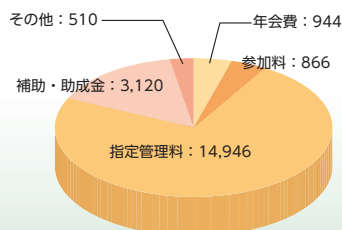

石越小学校、石越中学校

クラブハウス

石越総合運動公園 クラブハウス

所在地：〒989-4703

登米市石越町南郷字矢作 122-2

施設の種類：市町村施設

設立の過程

- 平成13年度
旧石越町教育委員会がクラブが必要と感じ、スポーツ振興くじ(toto)助成事業を受託し、総合型クラブ作りに着手した。
- 平成14年度
スポーツ関係団体と協議を続け、「いしこしENJOYスポーツクラブ」設立。スポーツ振興くじ(toto)助成事業受託。
- 平成21年度
NPO法人格の取得。

組織図

活動の財源

予算総額：20,386,000円

会費内訳(年会費)

正会員	5,000円
活動会員 大人(高校生～64歳)	4,000円
大人(65歳以上)	3,400円
子ども(未就学児～中学生)	3,000円
賛助会員(個人)	5,000円
賛助会員(団体)	10,000円

グラフ中の単位：千円

▲会員の声

- ★新型コロナウイルス感染症が流行して2年目ですが、施設がコロナで休館するたびにスポーツができることや、スポーツを通じた仲間の有難みを実感できるので、開館しているときは感染対策をしつつ仲間とスポーツを楽しみながら汗を流しています。
- ★健康寿命を維持するために、毎週3回みんなで卓球を楽しみながら足腰を鍛えております。
- ★新型コロナウイルス感染症の流行が収まり、子どもから年配の方々まで安心してスポ少活動やサークル活動ができることを心から願っています。