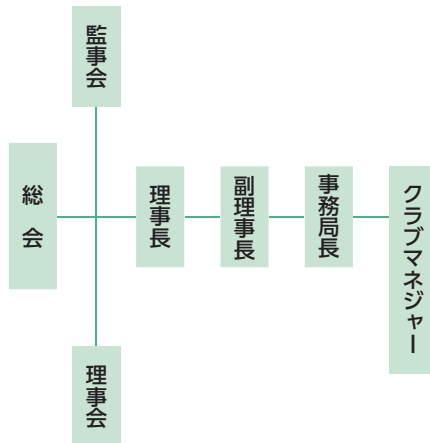

指定管理施設／委託管理施設

石越体育センター、石越総合多目的グラウンド、石越野球場、石越テニスコート

活動施設

市町村スポーツ施設

石越体育センター、石越総合多目的グラウンド、石越野球場、石越テニスコート

市町村公民館等施設

石越公民館

学校体育施設

石越小学校、石越中学校

クラブハウス

石越総合運動公園 クラブハウス

所在地：〒989-4703

登米市石越町南郷字矢作 122-2

施設の種類：市町村施設

設立の過程

- 平成13年度
旧石越町教育委員会がクラブが必要と感じ、スポーツ振興くじ(toto)助成事業を受託し、総合型クラブ作りに着手した。
- 平成14年度
スポーツ関係団体と協議を続け、「いしこしENJOYスポーツクラブ」設立。スポーツ振興くじ(toto)助成事業受託。
- 平成21年度
NPO法人格の取得。

組織図

活動の財源

予算総額：20,386,000円

会費内訳(年会費)

正会員	5,000円
活動会員 大人(高校生～64歳)	4,000円
大人(65歳以上)	3,400円
子ども(未就学児～中学生)	3,000円
賛助会員(個人)	5,000円
賛助会員(団体)	10,000円

グラフ中の単位：千円

▲会員の声

- ★新型コロナウイルス感染症が流行して2年目ですが、施設がコロナで休館するたびにスポーツができることや、スポーツを通じた仲間の有難みを実感できるので、開館しているときは感染対策をしつつ仲間とスポーツを楽しみながら汗を流しています。
- ★健康寿命を維持するために、毎週3回みんなで卓球を楽しみながら足腰を鍛えております。
- ★新型コロナウイルス感染症の流行が収まり、子どもから年配の方々まで安心してスポ少活動やサークル活動ができることを心から願っています。