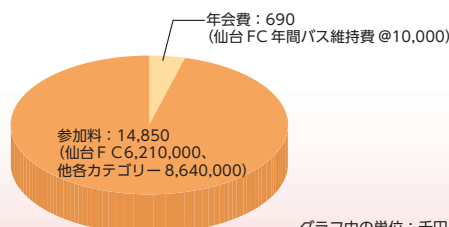

鶴が丘中学校、七北田中学校、岩切小学校、虹の丘小学校、市名坂小学校、下増田小学校

クラブハウス

ARDORE CULB HOUSE

所在地：〒981-3125
仙台市泉区みずほ台24-1
サンコートリバーみずほ台110
施設の種類：民間施設・その他

活動の財源

予算総額：15,540,000円

会費内訳

小学生各カテゴリー	6,000円/月
仙台FC	8,000円/月
	10,000円/年
ヨガ	2,500円/回