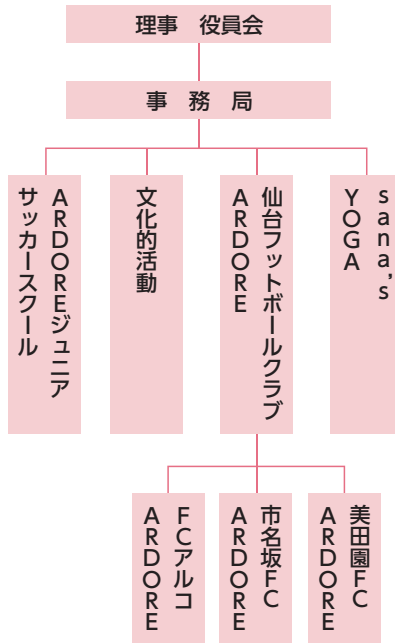

設立の過程

- 平成 19 年度
仙台フットボールクラブ ARDORE 誕生
- 平成 20 年度
アミスタジュニアサッカー虹の丘スクール誕生。
市名坂スクール開設。
- 平成 24 年度
NPO法人 アミスタプレシャスチルドレン設立。
- 平成 25 年度
サッカーだけではなく地域住民が気軽に楽しめるクラブを目指し総合型にする意思を確認、総合型地域スポーツクラブ設立準備が始まる。
プレ事業としてランニングや自転車に取り組み、さらにはマイファーム巨理農場にて就農を開始、生きがいやコミュニケーション、地域の活性化に寄与することを目的とした活動が始まる。
総合型地域スポーツクラブ NPO法人アミスタプレシャスチルドレン設立。
- 令和元年度
サッカー育成部の統合化により名称を特定非営利活動法人 ARDORE に変更。事務所移転、役員変更あり。
マイファーム巨理農場事業廃止手続き実施。

活動プログラム

スポーツ・レクリエーション種目

〈スクール〉
サッカー、ヨガ

文化活動種目

栄養セミナー、各種学習会

組織図

活動施設

学校体育施設

鶴が丘中学校、七北田中学校、岩切小学校、虹の丘小学校、市名坂小学校、下増田小学校

クラブハウス

ARDORE CULB HOUSE

所在地：〒981-3125
仙台市泉区みずほ台24-1
サンコートリバーみずほ台110
施設の種類：民間施設・その他

活動の財源

予算総額：15,540,000円

会費内訳

小学生各カテゴリー	6,000円/月
仙台FC	8,000円/月
	10,000円/年
ヨガ	2,500円/回