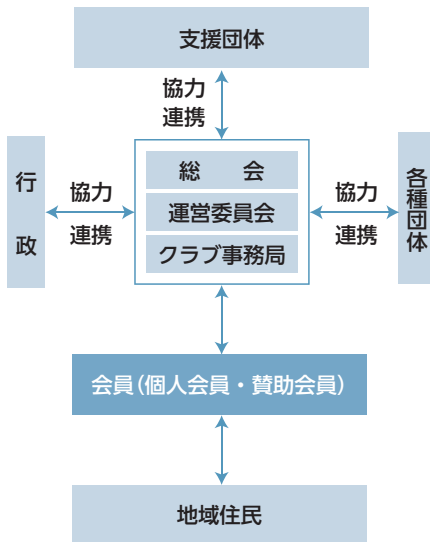

クラフト、手芸、折り紙、習字、脳トレ、トランプ

活動施設

市町村スポーツ施設

美里町スイミングセンター、美里町南郷体育館

市町村公民館等施設

美里町駅東地域交流センター

学校体育施設

美里町南郷中学校体育館

設立の過程

●平成18年度

南郷町と小牛田町の合併により美里町となる。地域に密着したスポーツ活動の必要性を実感する。美里町南郷地区総合型地域スポーツクラブ勉強会の開催。

（仮称）美里町南郷スポーツ・レクリエーションクラブ設立準備委員会の立ち上げ。

日本体育協会総合型地域スポーツクラブ育成推進事業育成指定クラブ委託事業受託（～19年）。

●平成20年度

「スポーツクラブWAY*」設立。

▲会員の声

（コロナウイルス感染症対策により施設が休館から再開した際の利用者の声です。）

★再開を待っていました。また子ども達が身体を動かせる場所があると思ううれしです。（子ども水泳教室参加者の保護者より）

★流水運動教室参加者より「コロナ禍でストレス溜まっていた。身体を動かしながらおしゃべりできるので心身ともに健康維持ができるし、何よりも毎回笑いがあり、とても楽しいです。」

組織図

活動の財源

予算総額：210,000円