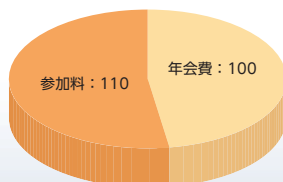

設立の過程

●平成18年度

南郷町と小牛田町の合併により美里町となる。地域に密着したスポーツ活動の必要性を実感する。美里町南郷地区総合型地域スポーツクラブ勉強会の開催。

（仮称）美里町南郷スポーツ・レクリエーションクラブ設立準備委員会の立ち上げ。

日本体育協会総合型地域スポーツクラブ育成推進事業育成指定クラブ委託事業受託（～19年）。

●平成20年度

「スポーツクラブWAY*」設立。

▲会員の声

（コロナウイルス感染症対策により施設が休館から再開した際の利用者の声です。）

★再開を待っていました。また子ども達が身体を動かせる場所があると思ううれしです。（子ども水泳教室参加者の保護者より）

★流水運動教室参加者より「コロナ禍でストレス溜まっていた。身体を動かしながらおしゃべりできるので心身ともに健康維持ができるし、何よりも毎回笑いがあり、とても楽しいです。」

組織図

活動の財源

予算総額：210,000円

会費内訳(年会費)

大人会員	3,000円
子ども会員（中学生以下）	1,500円
ファミリー会員（1世帯）	5,000円
賛助会員（個人）	3,000円
賛助会員（団体）	5,000円

グラフ中の単位：千円