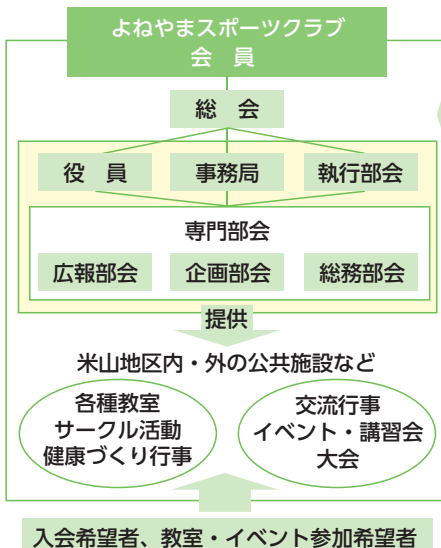

組織図

行政
援助・
支援