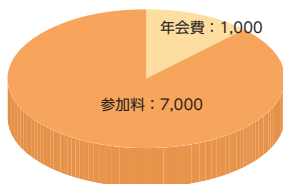

【クラブ名の由来】

スポーツを楽しむ場所と言う意味。

【シンボルマーク】

「POP 仙台」の「POP」を、人と人の繋がりのイメージし作成。

基礎 DATA

会員数	206名	●男性	190名
		●女性	16名
●幼児	25名	●小学生	100名
●中学生	12名	●一般	57名
●60歳以上	12名		

住所：〒980-0003
仙台市青葉区小田原 8 丁目 12-37
TEL：022-343-9080
FAX：022-343-9081
E-mail：pop_step_jump106@yahoo.co.jp
URL：http://www.facebook.com/torokuclub/
対象エリア：仙台市内
教育環境：小学校 / 127校 52,909名
中学校 / 66校 26,915名
高校 / 21校 16,356名
設立年月日：平成13年2月17日
設立母体：東六サッカースポーツ少年団
東六クラブジュニアユース
向山幼稚園キッズサッカー学校
指導者数：8名（有資格者 / 5名）

東六サッカースポーツ少年団設立。

平成13年までは、サッカースポーツ少年団、サッカークラブチーム（中学生）、キッズサッカー学校の活動を行っていた。

●平成 14 年度

8月設立準備委員会設置。

●平成 15 年度

2月設立認証、登記。
みやぎ幼稚園キッズサッカー学校開設。
子どもたちだけのスポーツから脱するため、父兄チーム「パパス&ママス」活動開始。

●平成 16 年度

NPO法人格を取得し、NPO法人 Place Of Play 仙台として活動開始。

●平成 17 年度

総合型地域スポーツクラブとして設立。

活動の財源

予算総額：8,000,000円

グラフ中の単位：千円

会費内訳	年会費	月会費
U-12 (1・2年生)	6,000円	6,000円
U-12 (3・4年生)	6,000円	6,900円
U-12 (5・6年生)	6,000円	7,600円
U-15	7,000円	8,800円
社会人 (ノスタルジア)	20,000円	
社会人 (TOPチーム)	16,000円	
バスケットボール	6,000円	8,000円
ノルディック	2,500円	500円/回
キッズサッカー	1,500円	4,900円
ジュニアスクール	3,000円	5,400円
体操教室	1,000円	600円/回