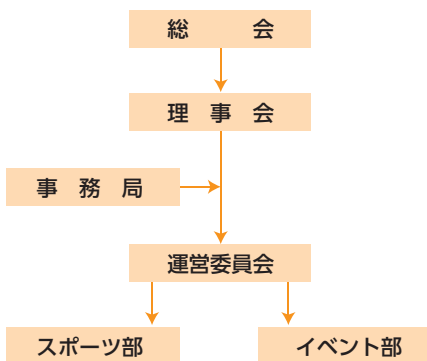

【クラブ名の由来】

スポーツを楽しむ場所と言う意味。

【シンボルマーク】

「POP 仙台」の「POP」を、人と人の繋がりのイメージし作成。

基礎 DATA

会員数	206名	●男性	190名
		●女性	16名
●幼児	25名	●小学生	100名
●中学生	12名	●一般	57名
●60歳以上	12名		

住所：〒980-0003
仙台市青葉区小田原 8 丁目 12-37
TEL：022-343-9080
FAX：022-343-9081
E-mail：pop_step_jump106@yahoo.co.jp
URL：http://www.facebook.com/torokuclub/
対象エリア：仙台市内
教育環境：小学校 / 127校 52,909名
中学校 / 66校 26,915名
高校 / 21校 16,356名
設立年月日：平成13年2月17日
設立母体：東六サッカースポーツ少年団
東六クラブジュニアユース
向山幼稚園キッズサッカー学校
指導者数：8名（有資格者 / 5名）

活動プログラム

スポーツ・レクリエーション種目

サッカー、バスケットボール、ノルディックウォーキング

組織図

クラブハウス

所在地：〒980-0003
仙台市青葉区小田原 8 丁目 12-37
施設の種類：民間施設・その他

設立の過程

●昭和 62 年度