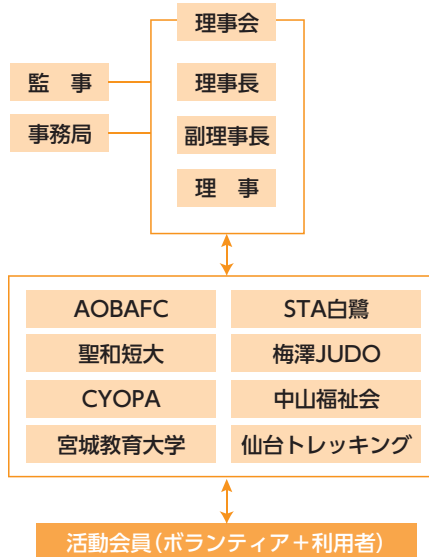

対象エリア：仙台市
対象エリアの人口：1,089,372人
教育環境：小学校／129校 53,764名
中学校／72校 27,819名
高校／36校 32,382名
大学／10校 47,283名

設立年月日：平成30年9月19日
設立母体：NPO 法人 AOB AFC
NPO 法人 白鷺
宮城教育大学スキー部
梅澤 JUDO クラブ
仙台トレッキングクラブ
社会福祉法人 中山福祉会
英・数読解総合塾 CYOPA
聖和学園短期大学 ダンス部
指導者数：66名（有資格者／32名）

設立の過程

- 平成30年度
AOBAFCとSTA白鷺で新しい形の総合型地域スポーツクラブの設立を目指して準備を始める。
- 平成31年度
A・HA仙台総合型地域スポーツクラブ設立。
- 令和2年度
社会福祉法人中山福祉会、英・数読解総合塾CYOPA入会。

会員の声

- ★専門的な指導を受けることができるので、技術力の向上が早いと感じています。
- ★社会性が身につく視野が広がることによって、豊かな人間性を培うことができるのがよいと思います。
- ★学区を超えた仲間づくりができるので、友達が増えました。
- ★学習面のサポートもあるので、勉強とスポーツの両立ができ大変助かります。
- ★幼少期から青年期へと縦のつながりの中で育つ環境があり安心してます。

活動プログラム

スポーツ・レクリエーション種目
サッカー、バレーボール、柔道、トレッキング、スキー、ダンス

文化活動種目

学習塾

組織図

活動施設

市町村スポーツ施設
スポーツセンター等

市町村公民館等施設
コミュニティセンター等