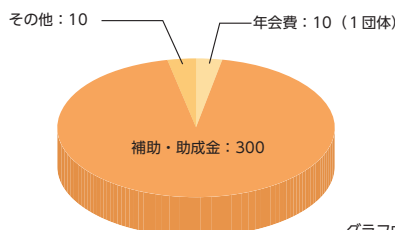

活動プログラム

スポーツ・レクリエーション種目
サッカー、バレーボール、柔道、トレッキング、スキー、ダンス

文化活動種目

学習塾

組織図

活動施設

市町村スポーツ施設
スポーツセンター等

市町村公民館等施設
コミュニティセンター等

学校体育施設
仙台市内、小中学校、高校

民間その他の施設
市民センター等

活動の財源

予算総額：380,000円

グラフ中の単位：千円

会費内訳

賛助会員（団体） 5,000円
各団体、により会費は異なる