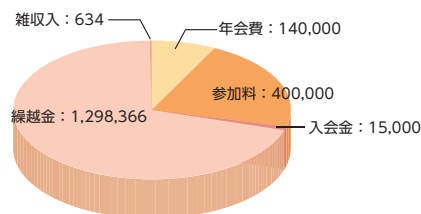

設立の過程

- 平成 27 年度
涌谷町体育協会内に総合型地域スポーツクラブ設立事業委員会立ち上げ6名に委嘱。移動研修会2回、研修会2回、事業委員会7回開催。
- 平成 28 年度
宮城県体育協会から設立補助事業を受託。移動研修会1回、事業委員会13回、プレススポーツイベントを11月23日に開催。
- 平成 29 年度
事業委員会1回、設立総会を開催し立ち上げ。

会員の声

- ★ヨガ教室は3年目になり、健康に過ごすことの大切さを教えて頂き、満足しています。
- ★ヨガ教室とノルディックウォーキングにとっても楽しく参加させていただいています。
- ★高齢者にとってもありがたいスポーツクラブです。日常から離れて、皆さんと一緒に話ができ、心も体も元気が貰えています。

組織図

活動の財源

予算総額：1,854,000円

会費内訳

年会費	2,000円
参加料	500円
入会金	1,000円

グラフ中の単位：円