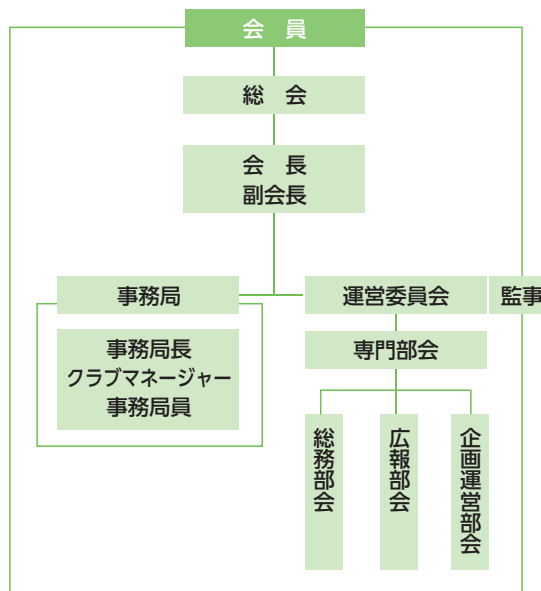

活動プログラム

スポーツ・レクリエーション種目

ヨガ、ノルディックウォーキング、ストリートダンス、体力アップ教室

活動施設

市町村スポーツ施設
涌谷町 B&G 海洋センター

市町村公民館等施設
涌谷公民館

クラブハウス

涌谷町 B&G 海洋センター
所在地：〒987-0147 涌谷町字下道 69-8
施設の種類：市町村施設

設立の過程

- 平成 27 年度
涌谷町体育協会内に総合型地域スポーツクラブ設立事業委員会立ち上げ6名に委嘱。移動研修会2回、研修会2回、事業委員会7回開催。
- 平成 28 年度
宮城県体育協会から設立補助事業を受託。移動研修会1回、事業委員会13回、プレススポーツイベントを11月23日に開催。
- 平成 29 年度
事業委員会1回、設立総会を開催し立ち上げ。

会員の声

- ★ヨガ教室は3年目になり、健康に過ごすことの大切さを教えて頂き、満足しています。
- ★ヨガ教室とノルディックウォーキングにとっても楽しく参加させていただいています。
- ★高齢者にとってもありがたいスポーツクラブです。日常から離れて、皆さんと一緒に話ができ、心も体も元気が貰えています。

組織図

活動の財源

予算総額：1,854,000円

会費内訳

年会費	2,000円
参加料	500円
入会金	1,000円

グラフ中の単位：円