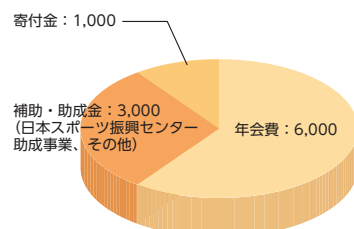

★緑がきれいな人工芝の上で週3回もグラウンドゴルフを楽しんでいます。少々の雨の日でも楽しめますよ。

★毎月のハイキングクラブの活動が楽しみです。奥松島や唐桑半島の宮城オルレにも行ってみたいと思っています。

活動の財源

予算総額：9,000,000円

グラフ中の単位：千円

会費内訳

コパムンディアルFC

小学生 月会費7,000円 入団金7,000円