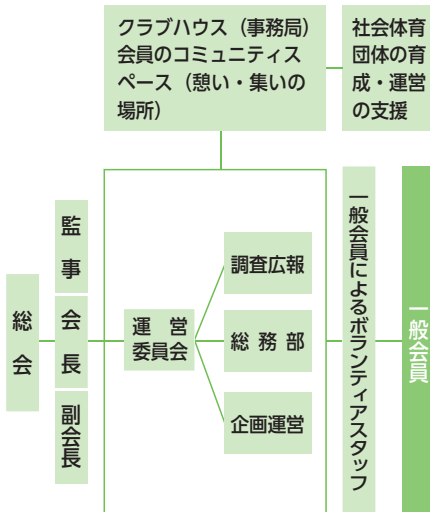

活動施設

市町村公民館等施設

栗原市志波姫公民館

学校体育施設

栗原市立志波姫小学校、栗原市立志波姫中学校

クラブハウス

栗原市志波姫公民館内

所在地：〒989-5614
栗原市志波姫新原139
施設の種類：市町村施設

組織図

設立の過程

- 平成14年度
宮城県教育委員会より社会教育主事派遣。志波姫町スポーツ振興基本計画策定準備開始。スポーツ振興くじ(toto)助成受託。総合型地域スポーツクラブ創設準備開始。チャレコミスポーツの開始。(総合型クラブの下地づくり)設立準備委員会立ち上げ。
- 平成15年度
スポーツ実態調査アンケートの実施。(スポーツ実施率や総合型クラブの認知度の調査)。設立準備委員並びに設立専門部員による先進地視察。総合型設立周知リーフレットの町内全戸配布。
- 平成16年度
しわひめスポーツクラブ設立。

会員の声

- ★志波姫地区内の体育施設の予約状況など、施設ごとに問い合わせなくてもクラブですぐ分かるのでとても助かります。
- ★ヨガ教室に参加していますが、手軽な金額で毎週運動できるので楽しいです。

活動の財源

予算総額：6,912,000円

会費内訳(年会費)

幼児	500円
小中学生	2,500円
小中学生(団体)	2,000円
高校生以上	3,500円
高校生以上(団体)	3,000円
ファミリー	10,000円