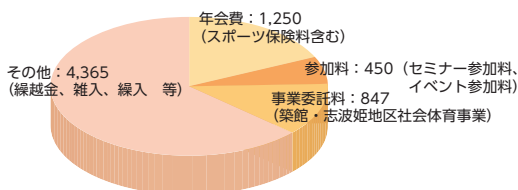

活動施設

市町村公民館等施設

栗原市志波姫公民館

学校体育施設

栗原市立志波姫小学校、栗原市立志波姫中学校

クラブハウス

栗原市志波姫公民館内

所在地：〒989-5614
栗原市志波姫新原139
施設の種類：市町村施設

組織図

設立の過程

- 平成14年度
宮城県教育委員会より社会教育主事派遣。志波姫町スポーツ振興基本計画策定準備開始。スポーツ振興くじ(toto)助成受託。総合型地域スポーツクラブ創設準備開始。チャレコミスポーツの開始。(総合型クラブの下地づくり)設立準備委員会立ち上げ。
- 平成15年度
スポーツ実態調査アンケートの実施。(スポーツ実施率や総合型クラブの認知度の調査)。設立準備委員並びに設立専門部員による先進地視察。総合型設立周知リーフレットの町内全戸配布。
- 平成16年度
しわひめスポーツクラブ設立。

会員の声

- ★志波姫地区内の体育施設の予約状況など、施設ごとに問い合わせなくてもクラブですぐ分かるのでとても助かります。
- ★ヨガ教室に参加していますが、手軽な金額で毎週運動できるので楽しいです。

活動の財源

予算総額：6,912,000円

会費内訳(年会費)

幼児	500円
小中学生	2,500円
小中学生(団体)	2,000円
高校生以上	3,500円
高校生以上(団体)	3,000円
ファミリー	10,000円