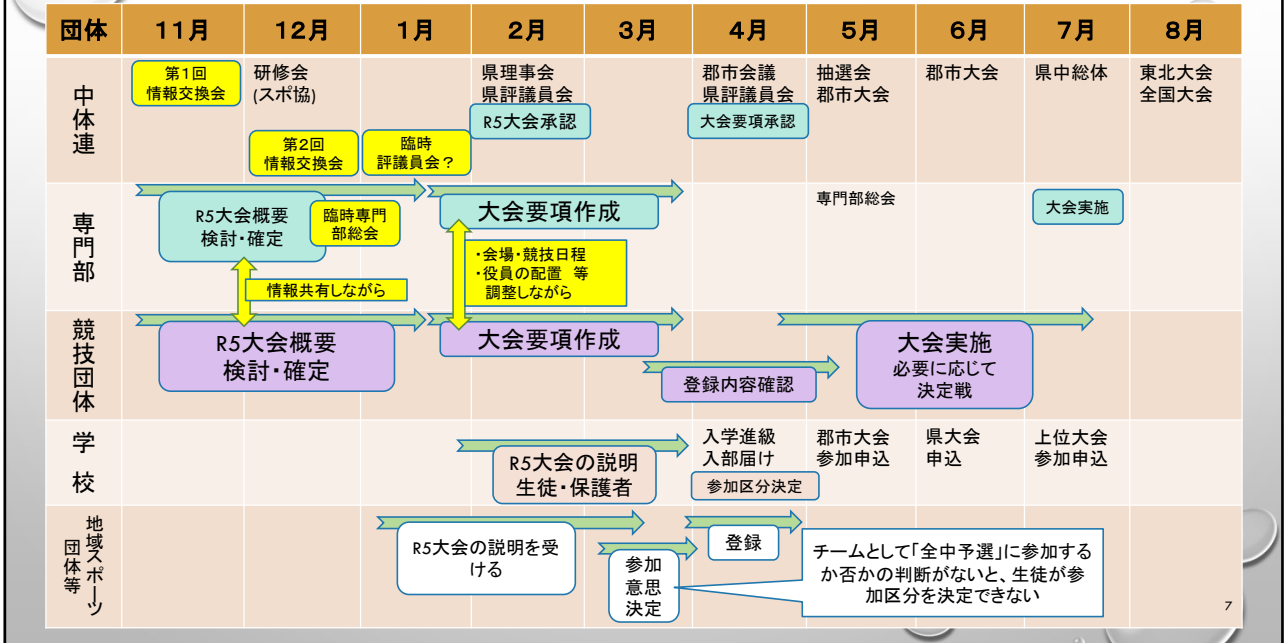

- 「地域スポーツ団体等」に対する当該大会への出場資格の緩和
- 全競技(種目)で参加予定 ※一部競技で制限あり(別紙参照)
- 競技毎の「細則」検討中
 - ※「チーム編成の原則」「指導者資格の具体」「二重登録」など

②拠点校方式や卓球や柔道等の団体戦における合同チーム編成

- 各所から要望有
- 対応について検討中

「東北中体連の現状について」

①令和5年度の東北中学校体育大会

- 実施方法や出場数は変更なし
- 県によって代表決定方法や地域スポーツ団体等の受け入れ可能範囲の違いは認める

②地域移行改革集中期間以降について

- 令和5～7年を「検討期間」とし、調整を図る
- 競技団体との連携強化

「宮城県中体連の現状と課題について」

- ① 県中総体(全中の予選会)について
- ② 組織について
- ③ 令和6年度宮城県中体連の地区再編について

5

「県中総体(全中の予選会)について」

- ①: 令和5年度県中総体の実施方法(地域スポーツ団体等の受入態勢)について
→ **各競技団体(県規模)と県中体連競技専門部で検討中**
- ②: ①で決定した内容のアナウンス(周知)が必要
→ **スポーツ協会(体育協会)や市町村競技団体の皆様にご協力いただきたい**
- ③: 大会競技役員不足について
→ 顧問の先生方が一定数、大会運営に関われなくなる可能性がある
→ 広く協力を願いたい

6

今後のスケジュール(案)

「組織について」(想定される課題)

複数の部活動が存在する学校単位で郡市中体連
へ加盟し、郡市中体連が県中体連に加盟

これまでの加盟団体に加えて各競技の「地域ス
ポーツ団体等」がそれぞれ登録

「令和6年度宮城県中体連の地区再編について」

現 行		新ブロック名	構成中体連（予定）
1 白石刈田地区中体連	→	1 大河原ブロック	1 大河原地区中体連（新）
2 角田伊具地区中体連			
3 柴田郡中体連			
4 亶理郡中体連	→	2 仙台南ブロック	2 亶理郡中体連
5 岩沼市中体連			3 岩沼市中体連
6 名取市中体連			4 名取市中体連
7 仙台中体連	→	3 仙台市ブロック	5 仙台中体連
8 塩竈市中体連	→	4 仙台北ブロック	6 塩竈市中体連
9 多賀城市中体連			7 多賀城市中体連
10 宮城郡中体連			8 宮城郡中体連
11 富谷黒川地区中体連			9 富谷黒川地区中体連
12 石巻地区中体連	→	5 東部ブロック	10 石巻地区中体連
13 遠田郡中体連	→	6 北部ブロック	11 遠田郡中体連
14 大崎市中体連			12 大崎市中体連
15 加美郡中体連			13 加美郡中体連
16 栗原市中体連	→	7 栗原市ブロック	14 栗原市中体連
17 登米市中体連	→	8 登米市ブロック	15 登米市中体連
18 気仙沼本吉地区中体連	→	9 気仙沼ブロック	16 気仙沼本吉地区中体連