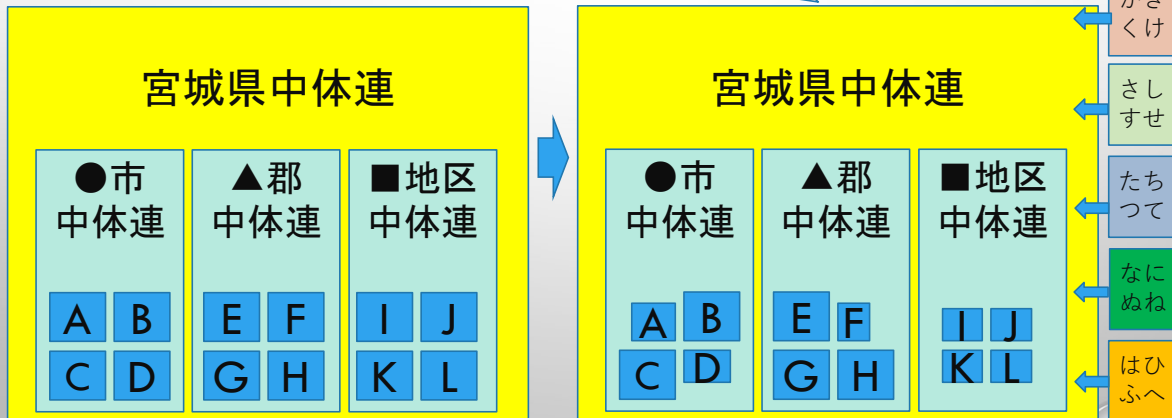

6

今後のスケジュール(案)

「組織について」(想定される課題)

複数の部活動が存在する学校単位で郡市中体連
へ加盟し、郡市中体連が県中体連に加盟

これまでの加盟団体に加えて各競技の「地域ス
ポーツ団体等」がそれぞれ登録

「令和6年度宮城県中体連の地区再編について」

現 行		新ブロック名	構成中体連（予定）
1 白石刈田地区中体連	→	1 大河原ブロック	1 大河原地区中体連（新）
2 角田伊具地区中体連			
3 柴田郡中体連			
4 亶理郡中体連	→	2 仙台南ブロック	2 亶理郡中体連
5 岩沼市中体連			3 岩沼市中体連
6 名取市中体連			4 名取市中体連
7 仙台中体連	→	3 仙台市ブロック	5 仙台中体連
8 塩竈市中体連	→	4 仙台北ブロック	6 塩竈市中体連
9 多賀城市中体連			7 多賀城市中体連
10 宮城郡中体連			8 宮城郡中体連
11 富谷黒川地区中体連			9 富谷黒川地区中体連
12 石巻地区中体連	→	5 東部ブロック	10 石巻地区中体連
13 遠田郡中体連	→	6 北部ブロック	11 遠田郡中体連
14 大崎市中体連			12 大崎市中体連
15 加美郡中体連			13 加美郡中体連
16 栗原市中体連	→	7 栗原市ブロック	14 栗原市中体連
17 登米市中体連	→	8 登米市ブロック	15 登米市中体連
18 気仙沼本吉地区中体連	→	9 気仙沼ブロック	16 気仙沼本吉地区中体連