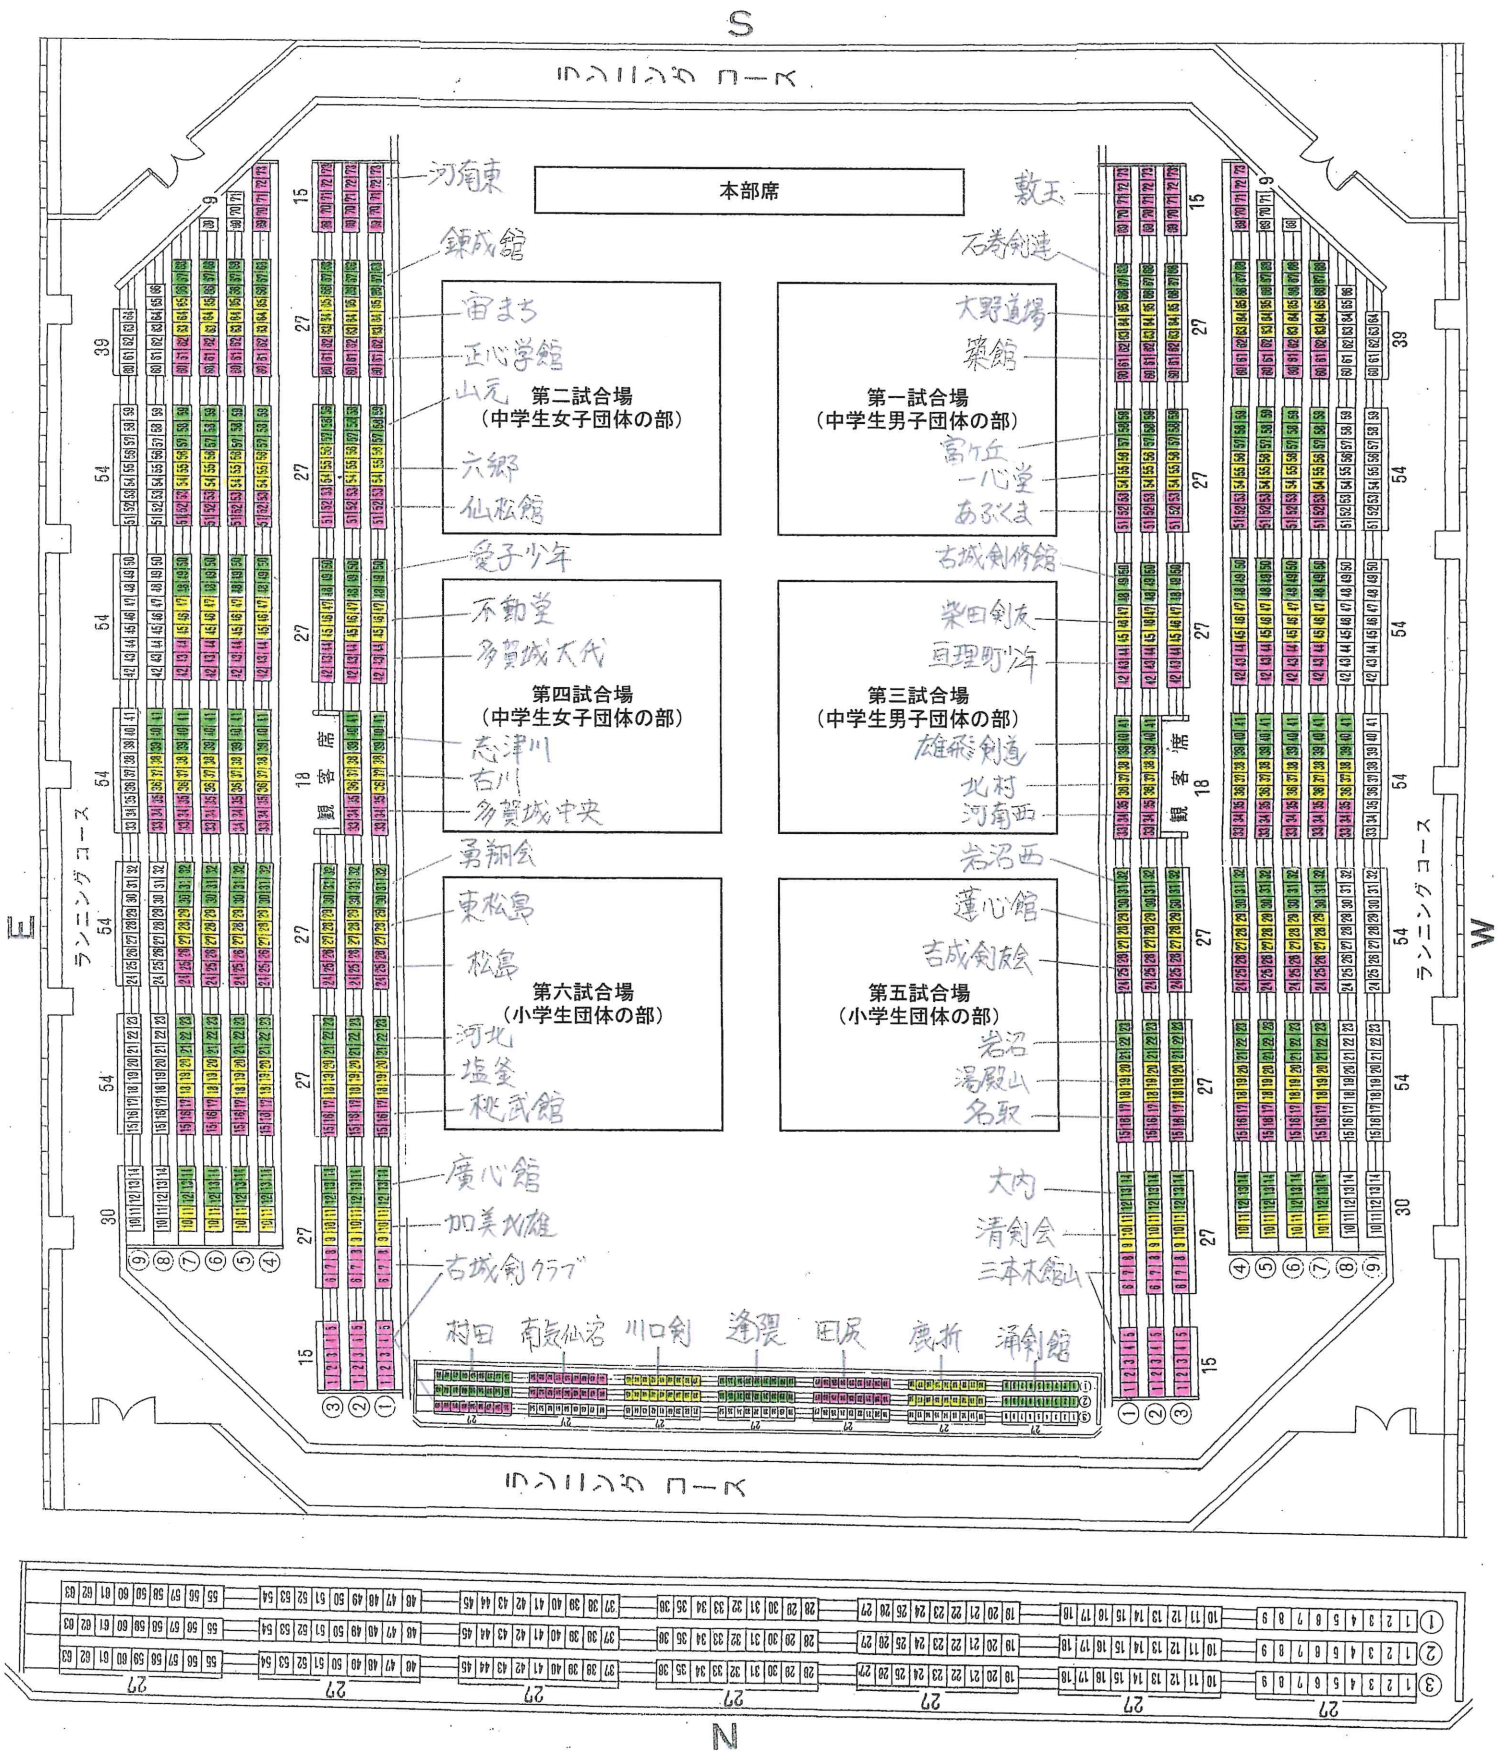

第34回剣道錬成交流大会 座席指定図

N

S

E

W