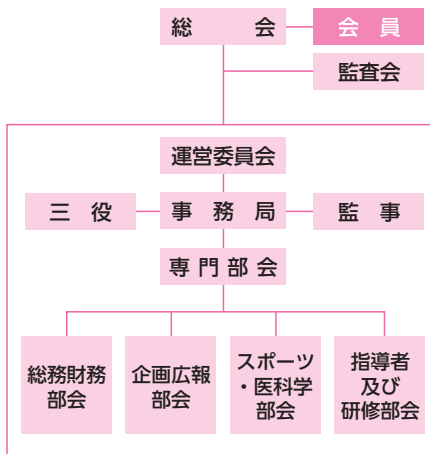

会員の声

- ★コロナ禍のため少人数ではありますが、毎週楽しく汗を流しています。(卓球会員)
- ★年に複数回開催される昇級昇段試験合格者も増え、ますます充実。コロナ禍の中ですが、楽しく頑張っています。(日本スポーツウエルネス吹矢協会公認・スポーツ吹矢会員)
- ★土曜・日曜・祭日悪天候でない限り、腕・足腰鍛錬的に向かって鉄球を投げ、楽しんでいます。(ペタンク会員)
- ★週2回、仲間と楽しくラウンドしています。(パークゴルフ会員)
- ★少ない会員で頑張っています。仲間に入りませんか?(ノルディックウォーキング会員)

活動プログラム

スポーツ・レクリエーション種目

<定期活動>

卓球、パークゴルフ、健康社交ダンス (休止中)、スポーツ吹矢、ペタンク、ノルディックウォーク

<イベント等>

青葉みんなのスポーツ広場、社会奉仕活動、その他

組織図

活動施設

市町村公民館等施設

国見コミュニティセンター

学校体育施設

国見小学校、八幡小学校、仙台高校 (貝ヶ森グラウンド・体育館)

民間その他の施設

東北福祉大学パークゴルフ場

クラブハウス

国見コミュニティセンター

所在地: 〒981-0943

仙台市青葉区国見4-4-4

施設の種類: 市町村施設

活動の財源

予算総額: **671,753円**

会費内訳 (年会費)

一般	2,000円
60歳以上	1,000円
高校・大学生	1,000円
小・中学生	1,000円
ファミリー (1世帯)	2,500円
+	
スポーツ安全保険	

グラフ中の単位: 円