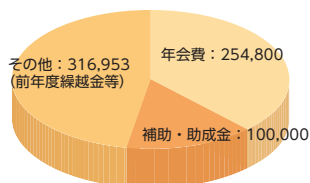

市町村公民館等施設

国見コミュニティセンター

学校体育施設

国見小学校、八幡小学校、仙台高校 (貝ヶ森グラウンド・体育館)

民間その他の施設

東北福祉大学パークゴルフ場

クラブハウス

国見コミュニティセンター

所在地: 〒981-0943

仙台市青葉区国見4-4-4

施設の種類: 市町村施設

活動の財源

予算総額: **671,753円**

会費内訳 (年会費)

一般	2,000円
60歳以上	1,000円
高校・大学生	1,000円
小・中学生	1,000円
ファミリー (1世帯)	2,500円
+	
スポーツ安全保険	

グラフ中の単位: 円