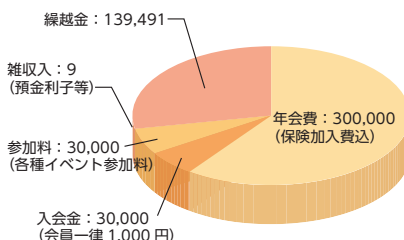

#### クラブハウス

##### 川崎町 B&G 海洋センター

所在地：〒989-1503

川崎町大字川内字北川原山92

施設の種類の：市町村施設

#### 活動の財源

予算総額：499,500円