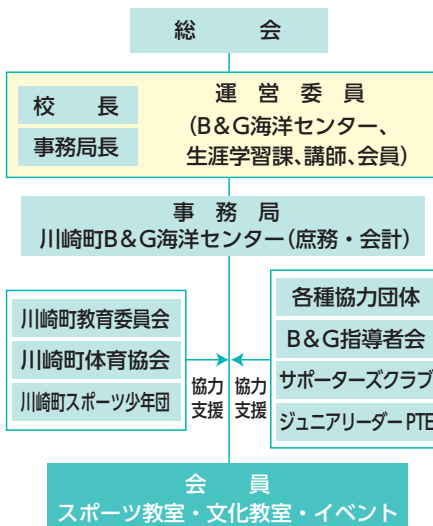

■クラブの特徴【行政が主導し、設立された総合型クラブ】～ファミリースポーツクラブを母体に総合型クラブ創設～

無理なくスポーツをするきっかけづくりを目的に、いつでもだれでも参加したくなる空間が運動笑楽校です。会員になれば多くのプログラムに年間をとおして無料で参加できます。幼児、小学生、成人と、誰でも参加できるプログラムを用意しています。年に数回、会員ならだれでも参加できるプログラムがあり、楽しくにぎやかに活動中です。

基礎 DATA

会員数 **179名** ●男性 81名 ●女性 98名

●幼児 18名 ●小学生 96名
●中学生 6名 ●高校生 2名
●一般 38名 ●60歳以上 19名

住所：〒989-1503

川崎町大字川内字北川原山92
川崎町 B&G 海洋センター内

TEL：0224-84-2277

FAX：0224-86-5508

E-mail：kawakai@iris.ocn.ne.jp

対象エリア：川崎町

対象エリアの人口：8,762人

教育環境：小学校／3校 274名

中学校／2校 166名

高校／2校 76名

設立年月日：平成24年5月26日

設立母体：ファミリースポーツクラブ

かわさき体操クラブ

各種教育委員会主催教室

指導者数：18名（有資格者／15名）

設立の過程

●平成 21 年度

総合型地域スポーツクラブ啓発フォーラムを町内で、体育協会、スポーツ推進委員、スポーツ少年団等を対象に開催。

●平成 22 年度

スポーツ推進委員会、体育協会役員会にて総合型スポーツクラブの当町においての在り方について協議。行政主催の教室で多世代、多職種、多趣向を取り入れたファミリースポーツクラブを開設。

●平成 23 年度

設立に向けてスポーツ関係の会議にて検討を重ね、ファミリースポーツクラブを母体として、町民が親しむ環境の整備と各種団体への説明、協力要請を行った。

●平成 24 年度

5月設立総会を開催133人の会員で幼児、小学生、成人それぞれの分野でプログラムを実施。

体育協会、スポーツ少年団指導者、その他専門指導者を招いて教室、イベントを実施。

年間プログラム実施回数203回、延べ参加人数2,910人。

会員の声

★運動不足解消のため毎週木曜日成人対象プログラムに参加しています。新しい友達もできて楽しく参加させていただいております

★町内に野球をする環境がないので、ちびっこベースボールに参加しています。中学校になったら野球部に入部します。

★ダンスをしたくて入会しました。毎週ダンスを楽しんで行っています。8月に夏祭り発表するのが楽しみです。

活動プログラム

スポーツ・レクリエーション種目

〈教室プログラム〉

体操、水泳、スキー、リズム運動、健康教室、ヨガ、ピラティス、水中ウォーキング、野球教室、陸上教室、ダンス、SUP、SUP ヨガ

〈ちびっこクラブ〉

野球、バレーボール、サッカー

〈特別プログラム〉

カヌー体験、ハイキング、川遊び、会員交流会、親子運動教室

組織図

活動施設

市町村スポーツ施設

川崎町 B&G 海洋センター、川崎町総合運動場

民間その他の施設

ウォータージャンプ宮城川崎、イーレ支倉王国、川崎スポーツパーク、みちのく杜の湖畔公園エコキャンプみちのく、町内河川、るぼぼの森、釜房湖