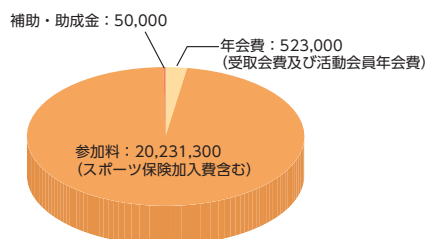

活動プログラム

スポーツ・レクリエーション種目

サッカー、野球、バドミントン、バスケットボール、フットサル、ストレッチ教室、体育、ヨガ、ピラティス

組織図

活動施設

市町村スポーツ施設

シェルコム仙台、北中山コミュニティグラウンド、泉総合体育館

市町村公民館等施設

高森コミュニティセンター

学校体育施設

高森小学校、高森東小学校、寺岡小学校、実沢小学校、寺岡中学校

クラブハウス

泉パークタウン SPO&COM クラブ クラブハウス

所在地：〒981-3203 仙台市泉区高森3-1 高森小学校内
施設の種類：学校施設

活動の財源

予算総額：20,804,300円

グラフ中の単位：円

会費内訳 (年会費)

活動会員 (シニア)	6,000円
活動会員 (一般)	12,000円
活動会員 (家族)	12,000円
活動会員 (学生)	6,000円
活動会員 (高校生)	6,000円
活動会員 (中学生)	6,000円
活動会員 (小学生)	6,000円
活動会員 (未就学児)	6,000円
団体会員	1,000円 / 1名
正会員	任意
賛助会員	任意