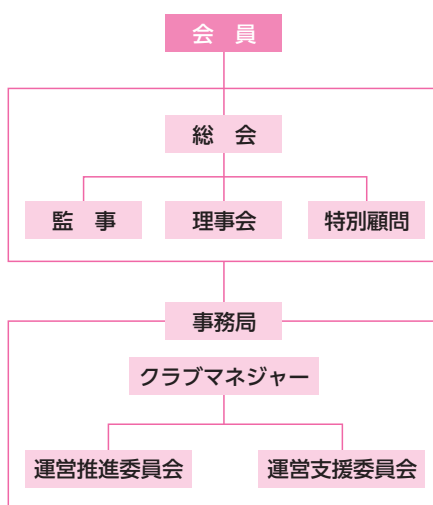

活動プログラム

スポーツ・レクリエーション種目

サッカー、野球、バドミントン、バスケットボール、フットサル、ストレッチ教室、体育、ヨガ、ピラティス

組織図

活動施設

市町村スポーツ施設

シェルコム仙台、北中山コミュニティグラウンド、泉総合体育館

市町村公民館等施設