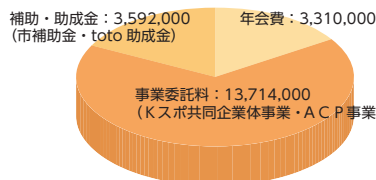

活動の財源

予算総額：20,616,000円