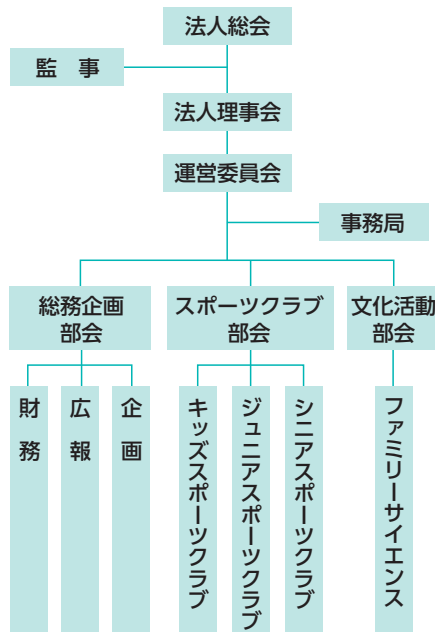

角田市スポーツ交流館

所在地：〒981-1504

角田市校野字青木155-20

施設の種別：市町村施設

組織図

設立の過程

- 平成16年度
角田市体育協会主催「総合型地域スポーツクラブ勉強会」開催。
みやぎ広域スポーツセンター主催「総合型地域スポーツクラブセミナー」開催。
- 平成18年度
「総合型地域スポーツクラブ」角田地区設立検討会開催。
- 平成19年度
「総合型地域スポーツクラブ」角田地区設立準備委員会設置。
日本体育協会総合型地域スポーツクラブ育成推進事業の育成指定クラブ委託事業を受託。
- 平成20年度
総合型地域スポーツクラブ「スポーツコミュニケーション・かくだ」設立。
- 平成27年度
「特定非営利活動法人スポーツコミュニケーションかくだ」として法人化。

グラフ中の単位：円