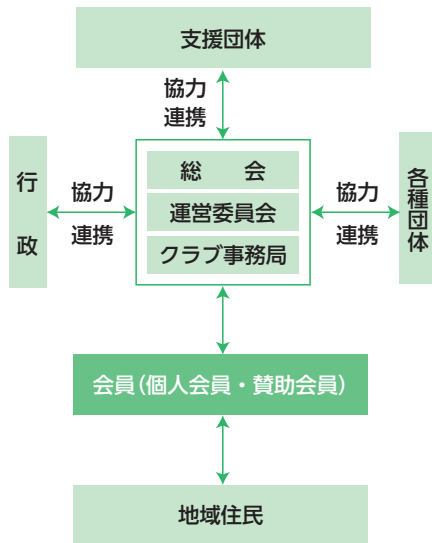

設立の過程

- 平成18年度
南郷町と小牛田町の合併により美里町となる。地域に密着したスポーツ活動の必要性を実感する。美里町南郷地区総合型地域スポーツクラブ勉強会の開催。
（仮称）美里町南郷スポーツ・レクリエーションクラブ設立準備委員会の立ち上げ。
日本体育協会総合型地域スポーツクラブ育成推進事業育成指定クラブ委託事業受託（～19年）。
- 平成20年度
「スポーツクラブWAY」設立。

会員の声

- 「卓球」
★小学生から社会人まで楽しく卓球をしているのでスポーツクラブWAYの時間がととても楽しみです！
世代を超えて楽しめる今の環境に感謝です！
- 「ピンポンフェスティバル」
★ピンポンフェスティバルで『お玉グランプリ』という卓球初心者でも楽しめる部門があり、とても楽しかったです。あちこちに飛んでいくピンポン玉にみんな大笑いでした。
- 「水中運動」
★流水運動教室に通っています。先生や皆様のお話が面白くて、身体の調子を整えながらも楽しい時間を過ごしています。

活動プログラム

スポーツ・レクリエーション種目

〈教室・サークル〉
スケートボード、インラインスケート、バレーボール、卓球、流水運動、水泳、ストレッチボール体操、健康体操

〈イベント〉
ピンポンフェスティバル、スケートデモンストレーション、スケートコンテスト、お楽しみツアー、芋煮会、研修会

〈ボランティア活動〉
清掃ボランティア、地域防犯見守りボランティア、一般ボランティア

文化活動種目

クラフト、手芸、折り紙、習字、脳トレ、トランプ

組織図

活動施設

市町村スポーツ施設

美里町スイミングセンター、美里町南郷体育館

市町村公民館等施設

美里町駅東地域交流センター

学校体育施設

美里町南郷中学校体育館