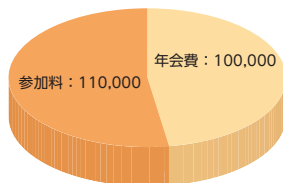

活動の財源

予算総額：210,000円

会費内訳(年会費)

大人会員	3,000円
子ども会員（中学生以下）	1,500円
ファミリー会員（1世帯）	5,000円
賛助会員（個人）	3,000円
賛助会員（団体）	5,000円

グラフ中の単位：円