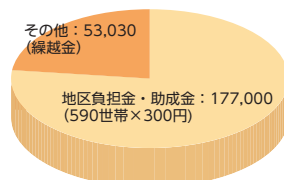

活動施設

市町村公民館等施設

美里町中埜コミュニティセンター

学校体育施設

中埜小学校

組織図

活動の財源

予算総額：230,030円

会費内訳(年会費)

1世帯300円×590世帯(地区負担金)

グラフ中の単位：円