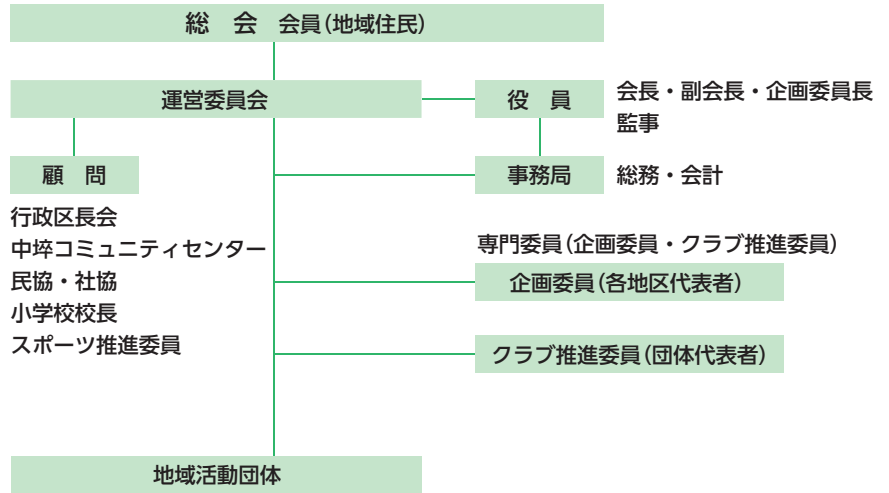

活動施設

市町村公民館等施設

美里町中埜コミュニティセンター

学校体育施設

中埜小学校

組織図

活動の財源

予算総額：230,030円

会費内訳(年会費)

1世帯300円×590世帯(地区負担金)

グラフ中の単位：円