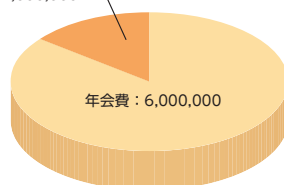

活動の財源

予算総額：7,000,000円

寄付金：1,000,000円