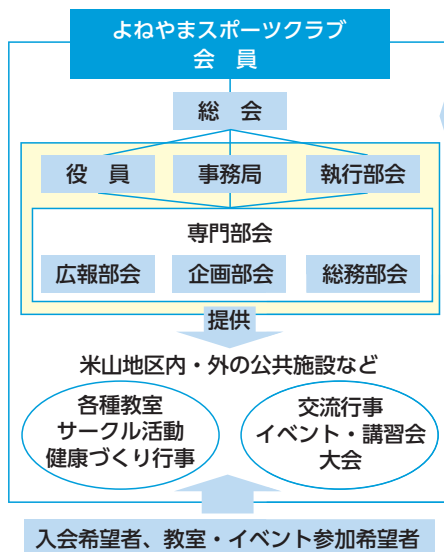

組織図

行政（援助・支援）