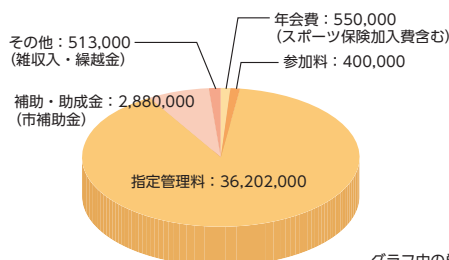

体育団体との打ち合わせ・スポーツ団体への説明会開催。

●平成22年度

米山地区総合型スポーツクラブ設立準備委員会発足。

●平成23年度

スポーツクラブ設立のための地域住民へのアンケート調査・説明会の開催、プレ事業の開催。よねやまスポーツクラブ設立。

会員の声

★週に1回はみんなの顔を見に頑張ってきています。

★家にいてもテレビしか見ないので、参加するようにしています。

★技術も上がって、週3回来楽しく参加しています。

組織図

行政（援助・支援）

活動の財源

予算総額：40,545,000円

グラフ中の単位：円

会費内訳（年会費）

一般会員	4,000円
家族会員	7,000円
（同世帯2名+1名につき1,000円）	
小中高生会員	2,500円
賛助会員（企業）	10,000円