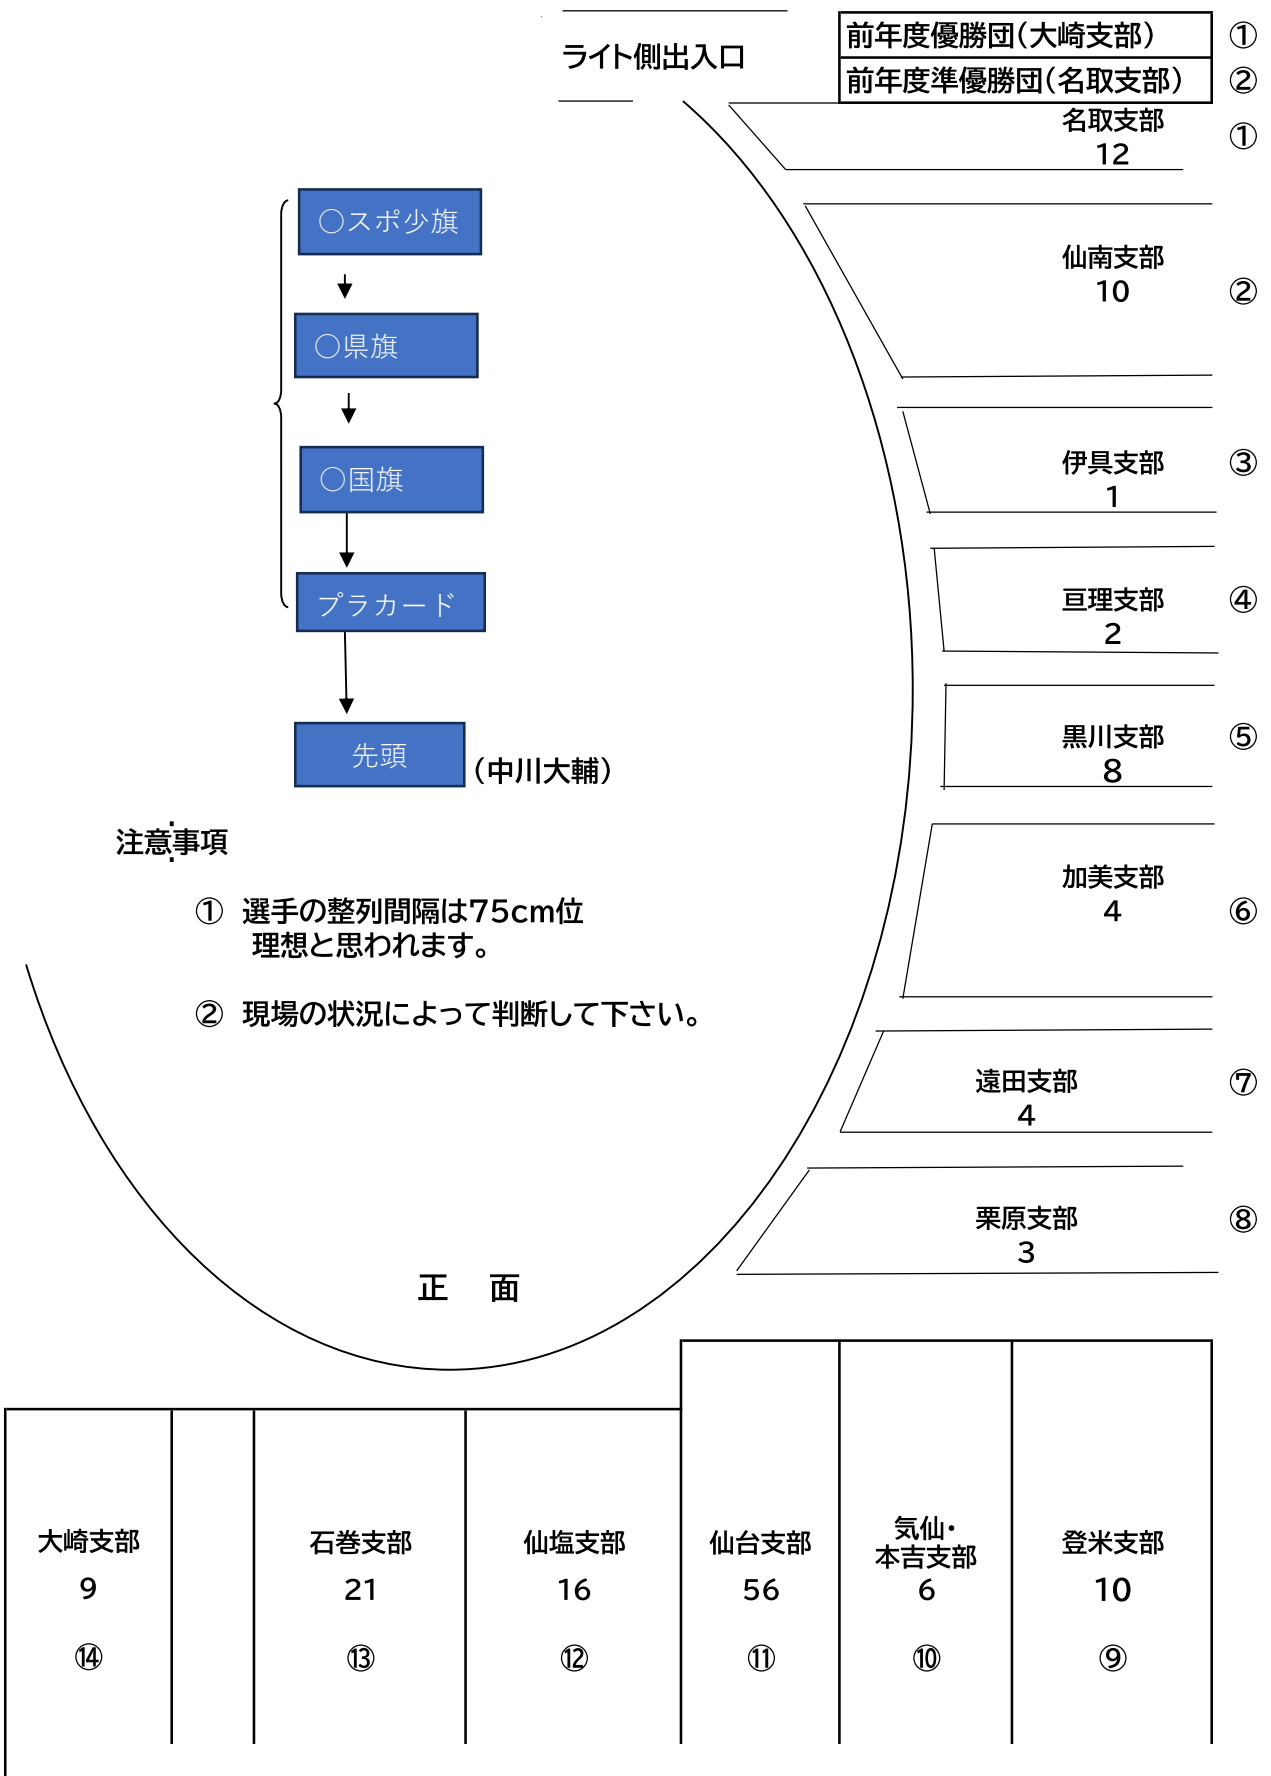

令和8年度ジャンボ大会 選手待機配置

陸上競技場内立ち入り禁止

注: この付近は障害物が有る場合が有ります。現場を確認の上整列位置を設定して下さい。